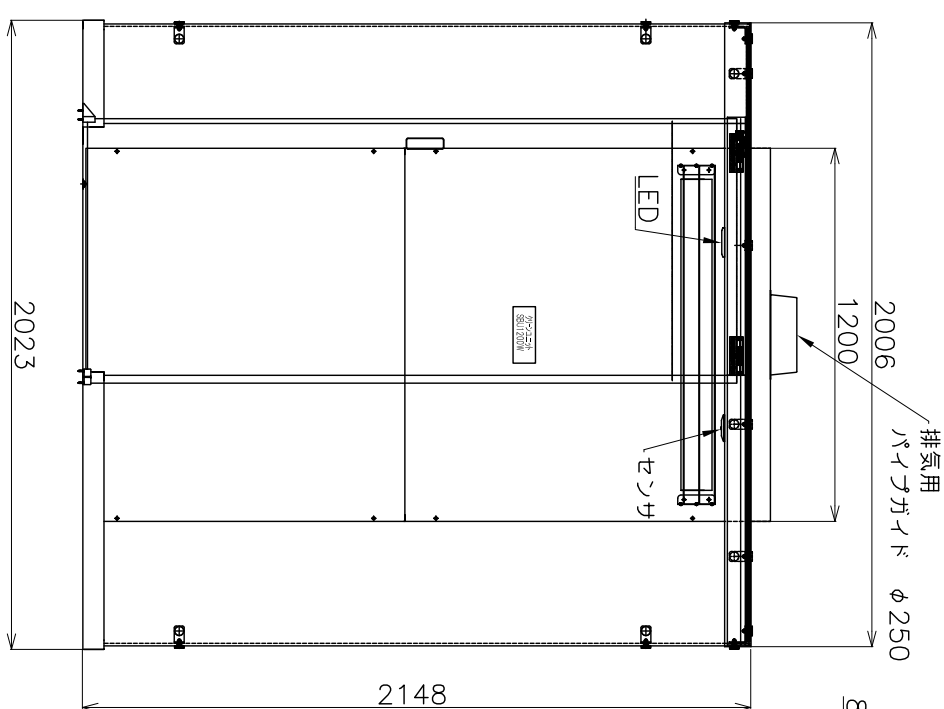

SmokingRoom 天伏図

**6D-Wタイプ**

(6人用 特注タイプ) グラス 372kg  
 Wカーユニット クリーンユニット 210kg  
 引戸あり 総重量 582kg  
 グラス内床面積 3.1㎡

SmokingRoom 右側面図

SmokingRoom 正面図

SmokingRoom 左側面図

USER	REVDATE	FNAME	F	E	D	C	B	A
△								
△								
△								
△								

仕様	6D-W (0.8m) 引戸あり 特注タイプ
メーカー	株式会社 サークル