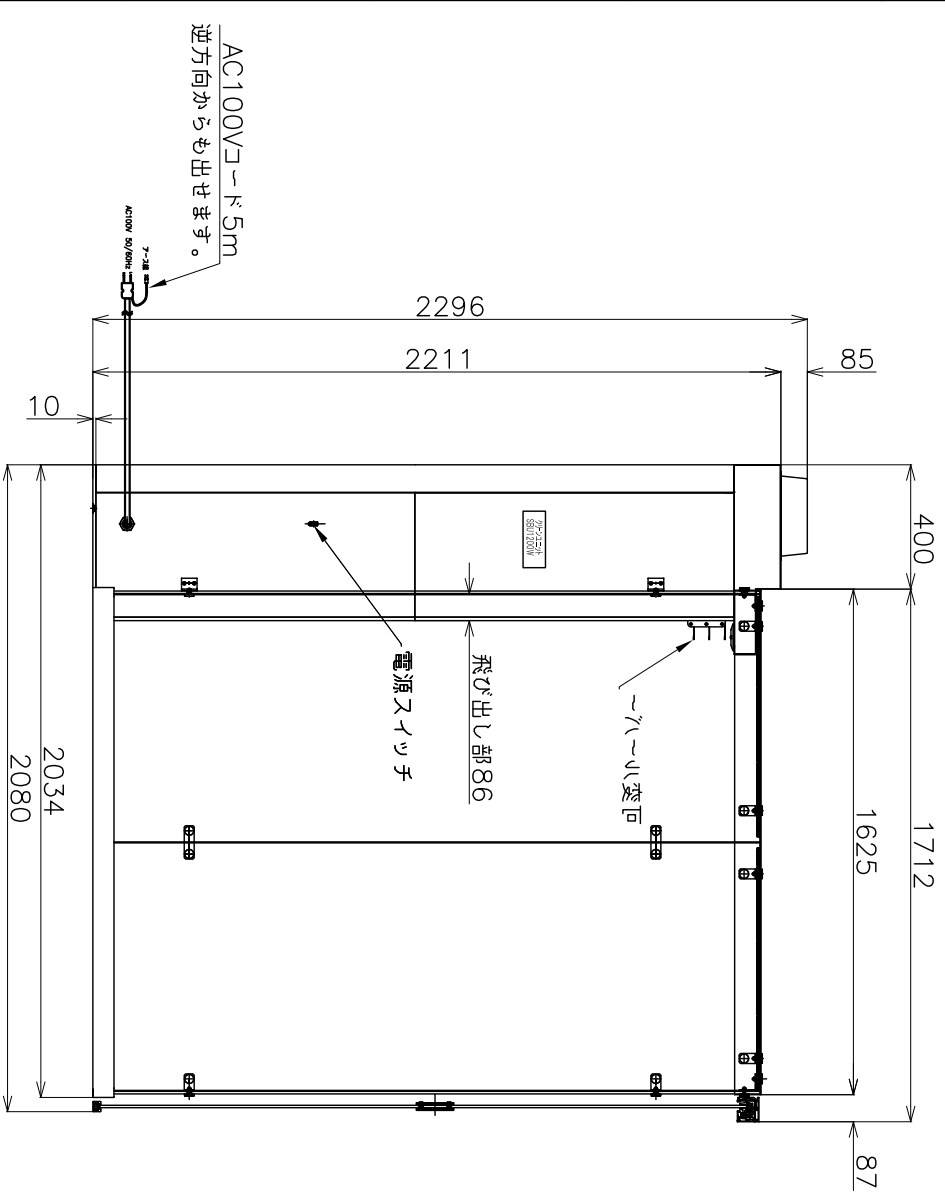

SmokingRoom 天伏図

**6D-Wタイプ**

(6人用 特注タイプ) グラス 372kg  
 Wカーユニット クリーンユニット 210kg  
 引戸あり 総重量 582kg  
 グラス内床面積 3.1㎡

SmokingRoom 右側面図

SmokingRoom 正面図

SmokingRoom 左側面図

USER	REVDATE	FNAME	F	E	D	C	B	A
△								
△								
△								
△								

仕様	6D-W (0.8m) 引戸あり 特注タイプ
メーカー	株式会社 サークル