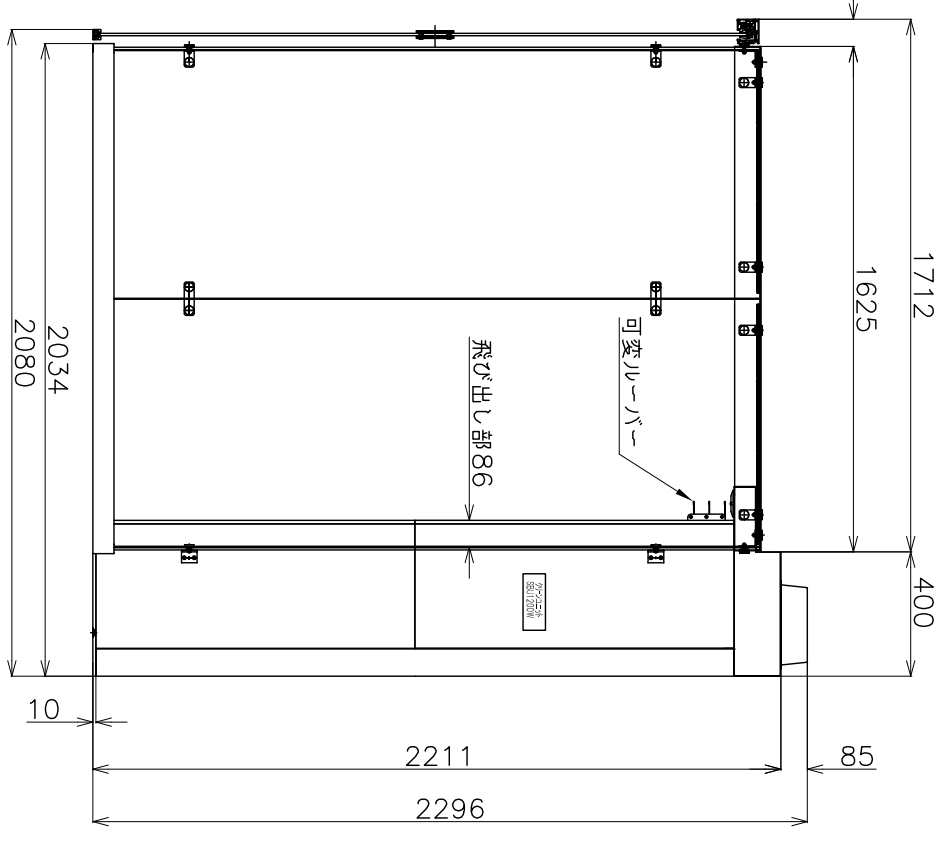

SmokingRoom 天伏図

**6D-Wタイプ**

(6人用 特注タイプ) グラス 372kg  
 Wカーユニット クリーンユニット 210kg  
 引戸あり 総重量 582kg  
 グラス内床面積 3.1㎡

SmokingRoom 右側面図

SmokingRoom 正面図

SmokingRoom 左側面図

USER	REVDATE	FNAME	F	E	D	C	B	A
△								
△								
△								
△								

仕様	6D-W (0.8m) 引戸あり 特注タイプ
メーカー	株式会社 サークル