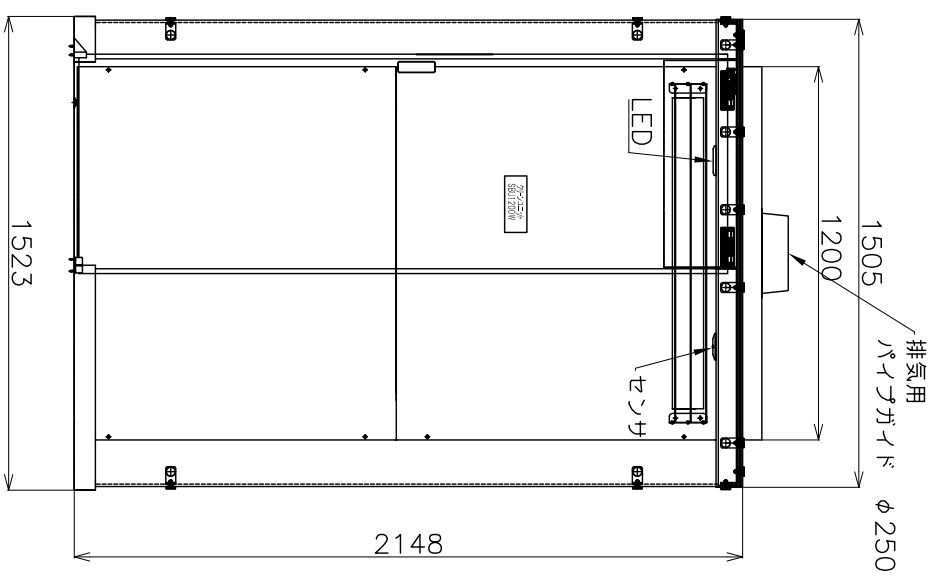

SmokingRoom 天伏図

4D-Wタイプ

(4人用 特注タイプ) グース 311g
 ワリユニット 210kg
 引戸あり 総重量 521kg
 グース内床面積 1.8㎡

SmokingRoom 右側面図

SmokingRoom 正面図

SmokingRoom 左側面図

| USER | REVDATE | FNAME |
|------|---------|-------|
| | | |
| | | |
| | | |
| | | |
| | | |
| | | |
| | | |
| | | |
| | | |
| | | |

| 項目 | 内容 |
|------|------------------------------|
| 品名 | 4D-W (4人用) ワリユニット 特注タイプ |
| 仕様 | グース 311g, ワリユニット 210kg, 引戸あり |
| 重量 | 総重量 521kg |
| 床面積 | グース内床面積 1.8㎡ |
| メーカー | 株式会社 サ・リ- |