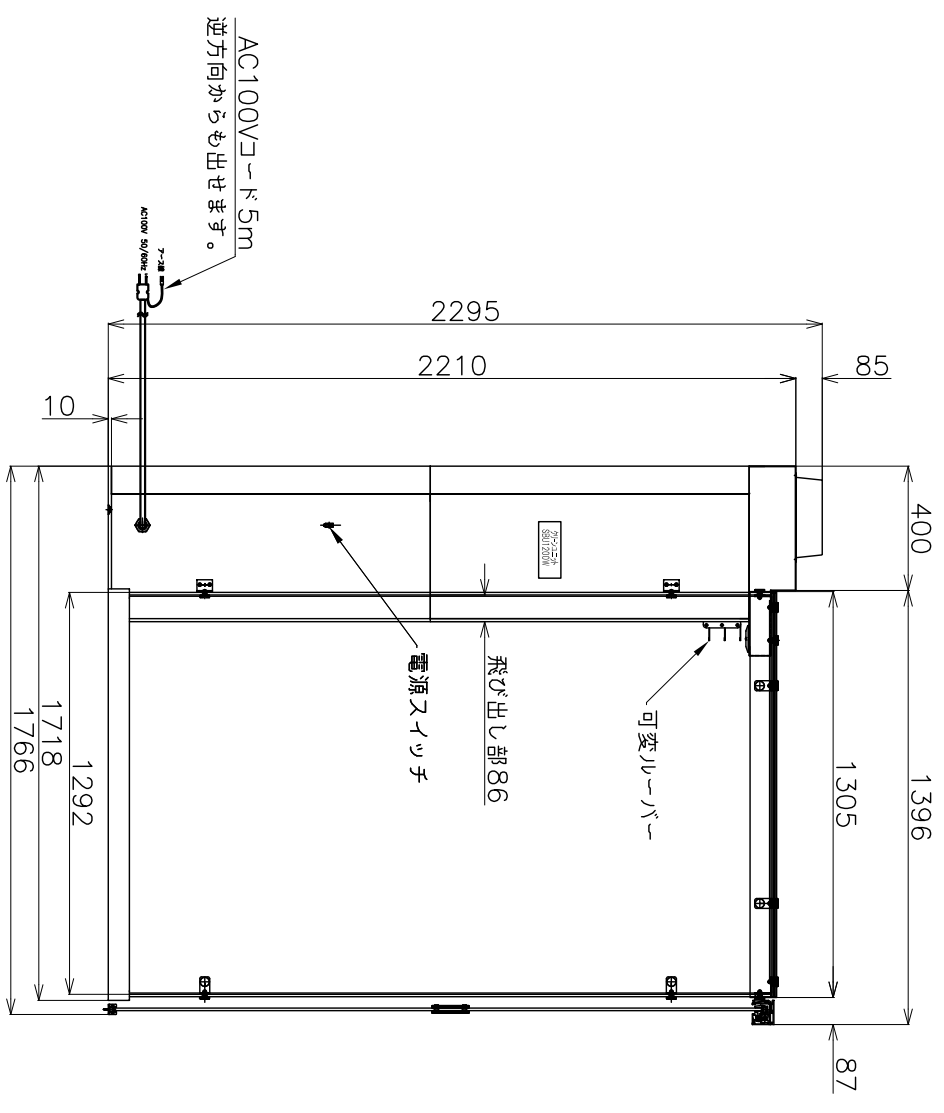

SmokingRoom 天伏図

4D-Wタイプ

(4人用 特注タイプ) グース 311g
 ワリユニット 210kg
 引戸あり 総重量 521kg
 グース内床面積 1.8㎡

SmokingRoom 右側面図

SmokingRoom 正面図

SmokingRoom 左側面図

| USER | REVDATE | FNAME |
|------|---------|-------|
| | | |
| | | |
| | | |
| | | |
| | | |
| | | |
| | | |
| | | |
| | | |
| | | |

| 項目 | 内容 |
|------|------------------------------|
| 品名 | 4D-W (4人用) ワリユニット 特注タイプ |
| 仕様 | グース 311g, ワリユニット 210kg, 引戸あり |
| 重量 | 総重量 521kg |
| 床面積 | グース内床面積 1.8㎡ |
| メーカー | 株式会社 サ・リ- |