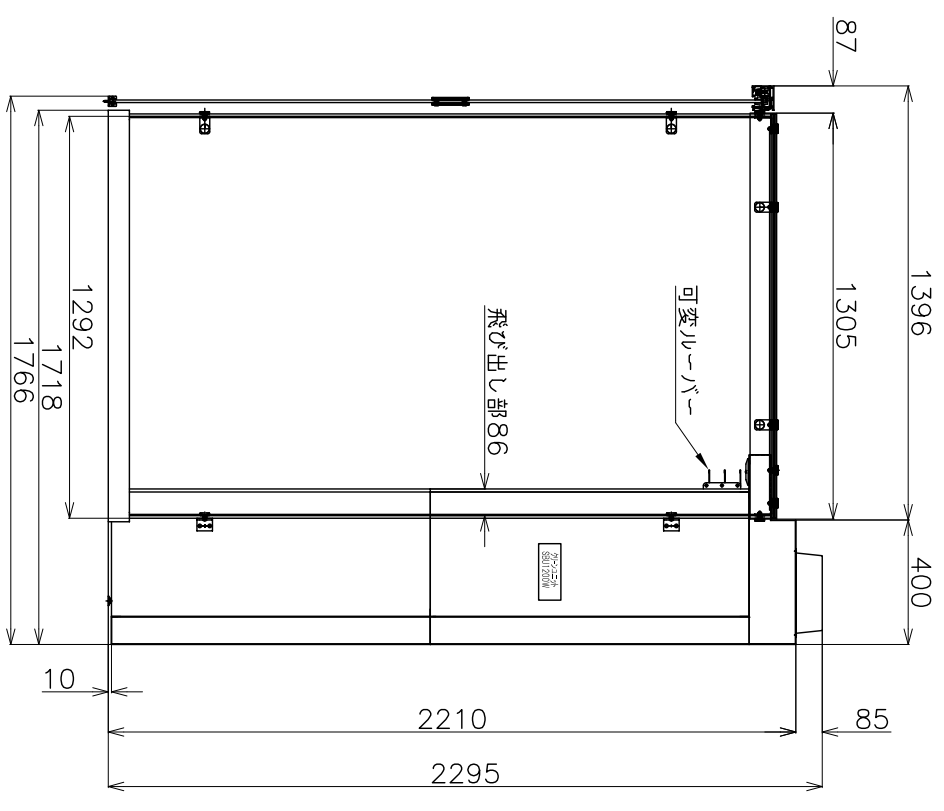

SmokingRoom 天伏図

4D-Wタイプ

(4人用 特注タイプ) グース 311g
 ワリユニット 210kg
 引戸あり 総重量 521kg
 グース内床面積 1.8㎡

SmokingRoom 右側面図

SmokingRoom 正面図

SmokingRoom 左側面図

| USER | REVDATE | FNAME |
|------|---------|-------|
| | | |
| | | |
| | | |
| | | |
| | | |
| | | |
| | | |
| | | |
| | | |
| | | |

| 項目 | 内容 |
|------|------------------------------|
| 品名 | 4D-W (4人用) ワリユニット 特注タイプ |
| 仕様 | グース 311g, ワリユニット 210kg, 引戸あり |
| 重量 | 総重量 521kg |
| 床面積 | グース内床面積 1.8㎡ |
| メーカー | 株式会社 サ・リ- |