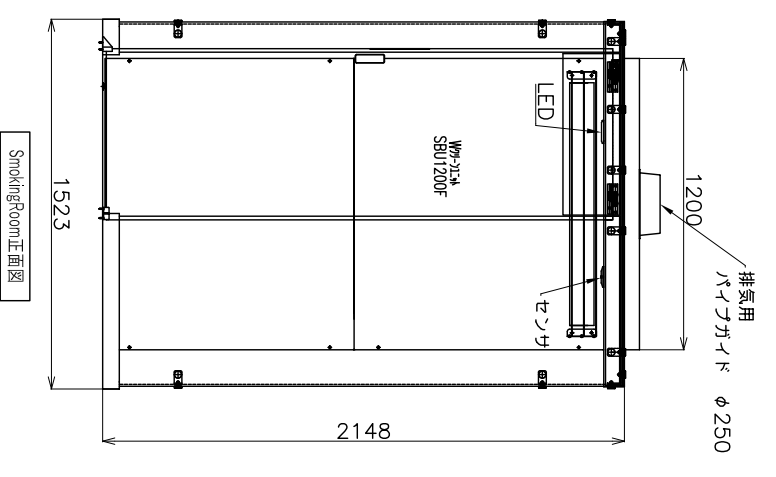

SmokingRoom 下辺平面図

SmokingRoom 正面図

SmokingRoom 側面図

**SD-Wタイク**

スタイグ(4人用)  
Wタイクユニット  
引戸付き

ブラス311kg  
クーユニット210kg  
総重量521kg  
ブラス内床面積 1.8㎡

USER	REVDATE	FNAME
△		
△		
△		
△		
△		

NO.	REVDATE	REVDESCRIPTION	BY	CHK
0	2010.10.10	初版	TM	
1	2011.03.10	仕様変更	TM	
2	2011.03.10	仕様変更	TM	
3	2011.03.10	仕様変更	TM	
4	2011.03.10	仕様変更	TM	
5	2011.03.10	仕様変更	TM	
6	2011.03.10	仕様変更	TM	
7	2011.03.10	仕様変更	TM	
8	2011.03.10	仕様変更	TM	
9	2011.03.10	仕様変更	TM	
10	2011.03.10	仕様変更	TM	
11	2011.03.10	仕様変更	TM	
12	2011.03.10	仕様変更	TM	

機種名: SD-Wタイク  
仕様書: SD-Wタイク仕様書  
発行日: 2011.03.10  
発行所: 株式会社 3-21-  
A1