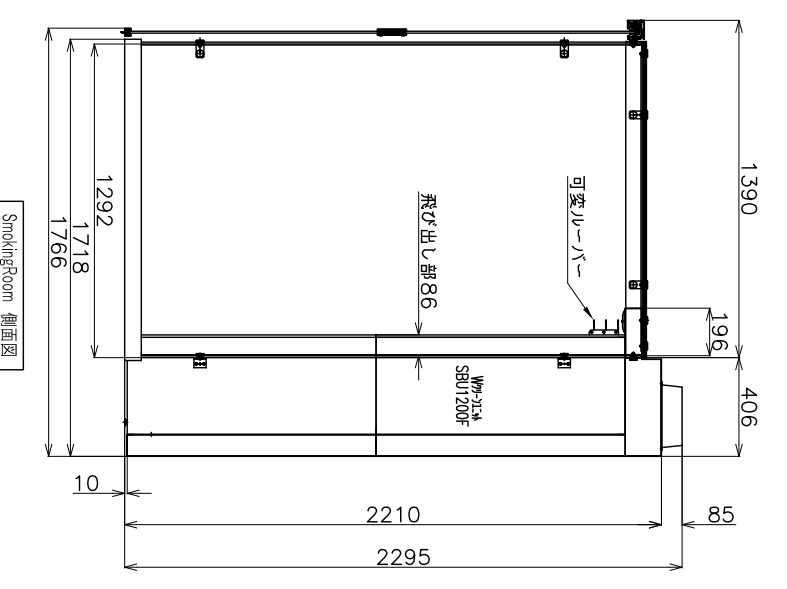

SmokingRoom 下辺平面図

SmokingRoom 正面図

SmokingRoom 側面図

**SD-Wタイク**

スタイグ(4人用)  
Wタイクユニット  
引戸付き

ブラス311kg  
クーユニット210kg  
総重量521kg  
ブラス内床面積 1.8㎡

USER	REVDATE	FNAME
△		
△		
△		
△		
△		

NO.	REVDATE	REVDESCRIPTION	BY	CHK
0	2010.10.10	初版	TM	
1	2011.03.10	仕様変更	TM	
2	2011.03.10	仕様変更	TM	
3	2011.03.10	仕様変更	TM	
4	2011.03.10	仕様変更	TM	
5	2011.03.10	仕様変更	TM	
6	2011.03.10	仕様変更	TM	
7	2011.03.10	仕様変更	TM	
8	2011.03.10	仕様変更	TM	
9	2011.03.10	仕様変更	TM	
10	2011.03.10	仕様変更	TM	
11	2011.03.10	仕様変更	TM	
12	2011.03.10	仕様変更	TM	

機種名: SD-Wタイク  
仕様書: SD-Wタイク仕様書  
発行日: 2011.03.10  
発行所: 株式会社 3-21-  
A1